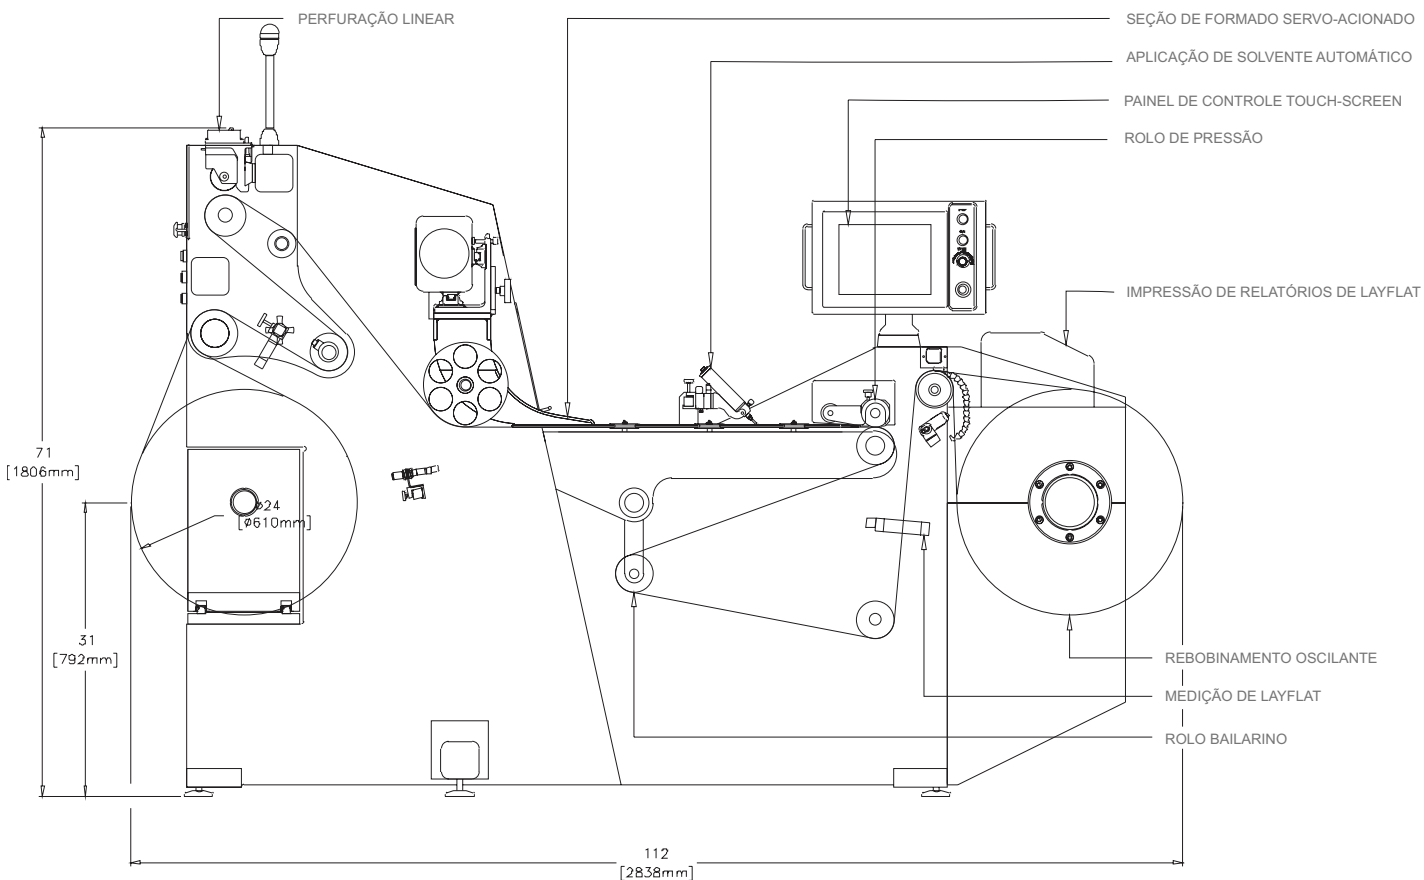

Accraply, Inc.

A BARRY-WEHMILLER COMPANY

3580 Holly Lane North, Plymouth, MN 55447-1269 USA • +1 (763) 557-1313
sales@accraply.com • www.accraply.com