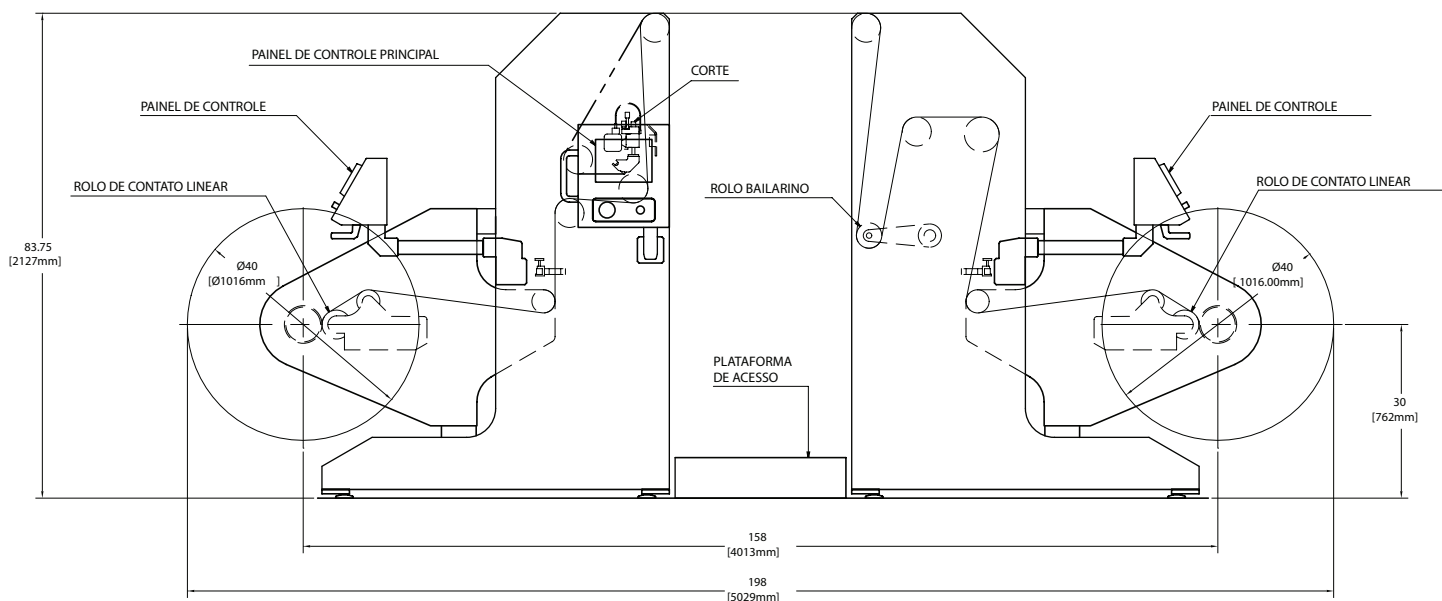

Accraply, Inc.

A BARRY-WEHMILLER COMPANY

3580 Holly Lane North, Plymouth, MN 55447-1269 USA • +1 (763) 557-1313
sales@accraply.com • www.accraply.com