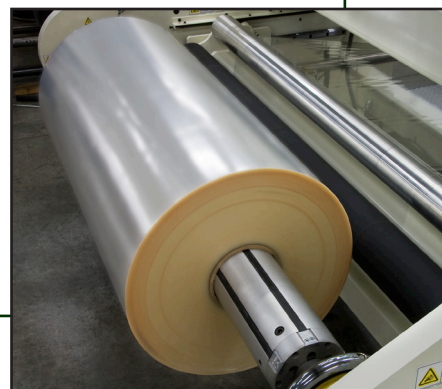

## Doctor Machine® Modelo 352

### Características

- Larguras de material: 65" (1651mm); Outras larguras disponíveis
- Diâmetro do rolo para Desbobinador/Rebobinador: 40" (1016 mm)
- Eixos pneumáticos removíveis
- Rebobinamento bi-direcional
- Controle por tela de toque
- Tensões 0.438 - 1.751 N/cm / 0.25 - 1.0 PLI (baseado na largura máxima)
- Armazenamento de dados
- Mesa de corte/emenda (Opcional)
- Peso da bobina até 3000lbs (1360.7 Kg)
- Velocidade: 609 m/min (2000 pés/min)
- Corte por facas rotativas ou navalhas.
- Rolos de contato lineares no desbobinador e rebobinador
- Plataforma de acesso entre o desbobinador e rebobinador

## Modelo 352

O Modelo 352 da Stanford é um rebobinador que oferece um método eficiente para remover defeitos de impressão, reparar emendas, reparar tensão e corrigir/guiar rolos de material. O Modelo 352 processa uma ampla variedade de materiais incluindo filmes, filmes laminados, papel, formulários e materiais auto adesivos.

Velocidade de operação até 609 m/min (2000 pés/min). Os painéis de controle por tela de toque são fáceis de usar e mostram claramente todos os parâmetros da máquina durante o funcionamento.

Com corte de bordas disponíveis por navalha ou facas rotativas, bem como a facilidade de inspecionar a impressão pela parte superior, esta máquina possui um nível de versatilidade única no mercado. Entre as suas características mais notáveis estão seus novos rolos de contato lineares que oferecem uma pressão constante e completamente programável durante o rebobinamento.